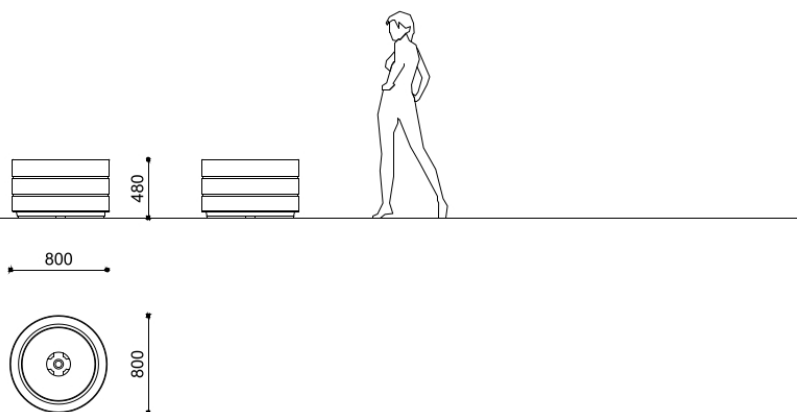

Onice S

ONICE fioriera D=800 in PDM marmo sabbato (specificare colore)

Codice variante: 0300710

Finiture: Sabbato

Dimensioni e peso: Weight 278kg
Diameter 800mm

Color:
Il colore marmo è a scelta tra bianco e nero.

Materiali: Cemento PDM (pietre ricostituite)

Fissaggio: Appoggio

Disegno tecnico:

metalco.it
info@metalco.it